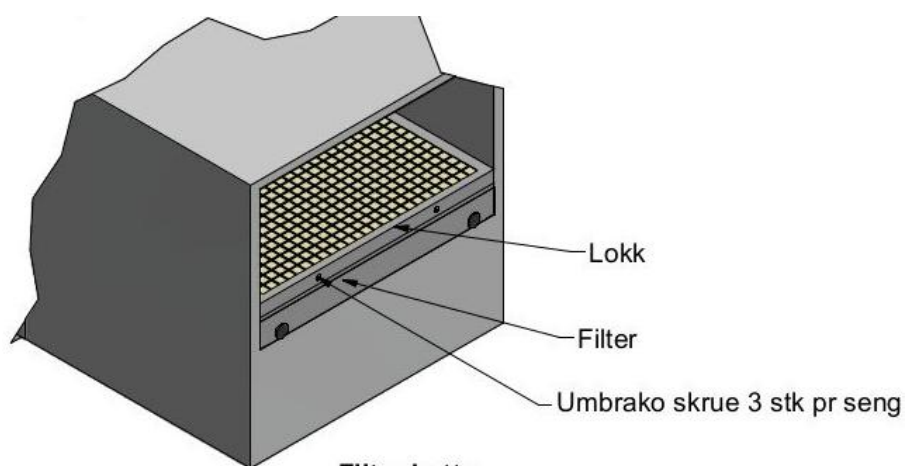

Filter-bytte

Filter bytte

1. Skru ut umbrako skruene (3stk)
2. Løft av lokket
3. Ta ut filteret
4. Sett inn nytt filter
5. Sett på lokket